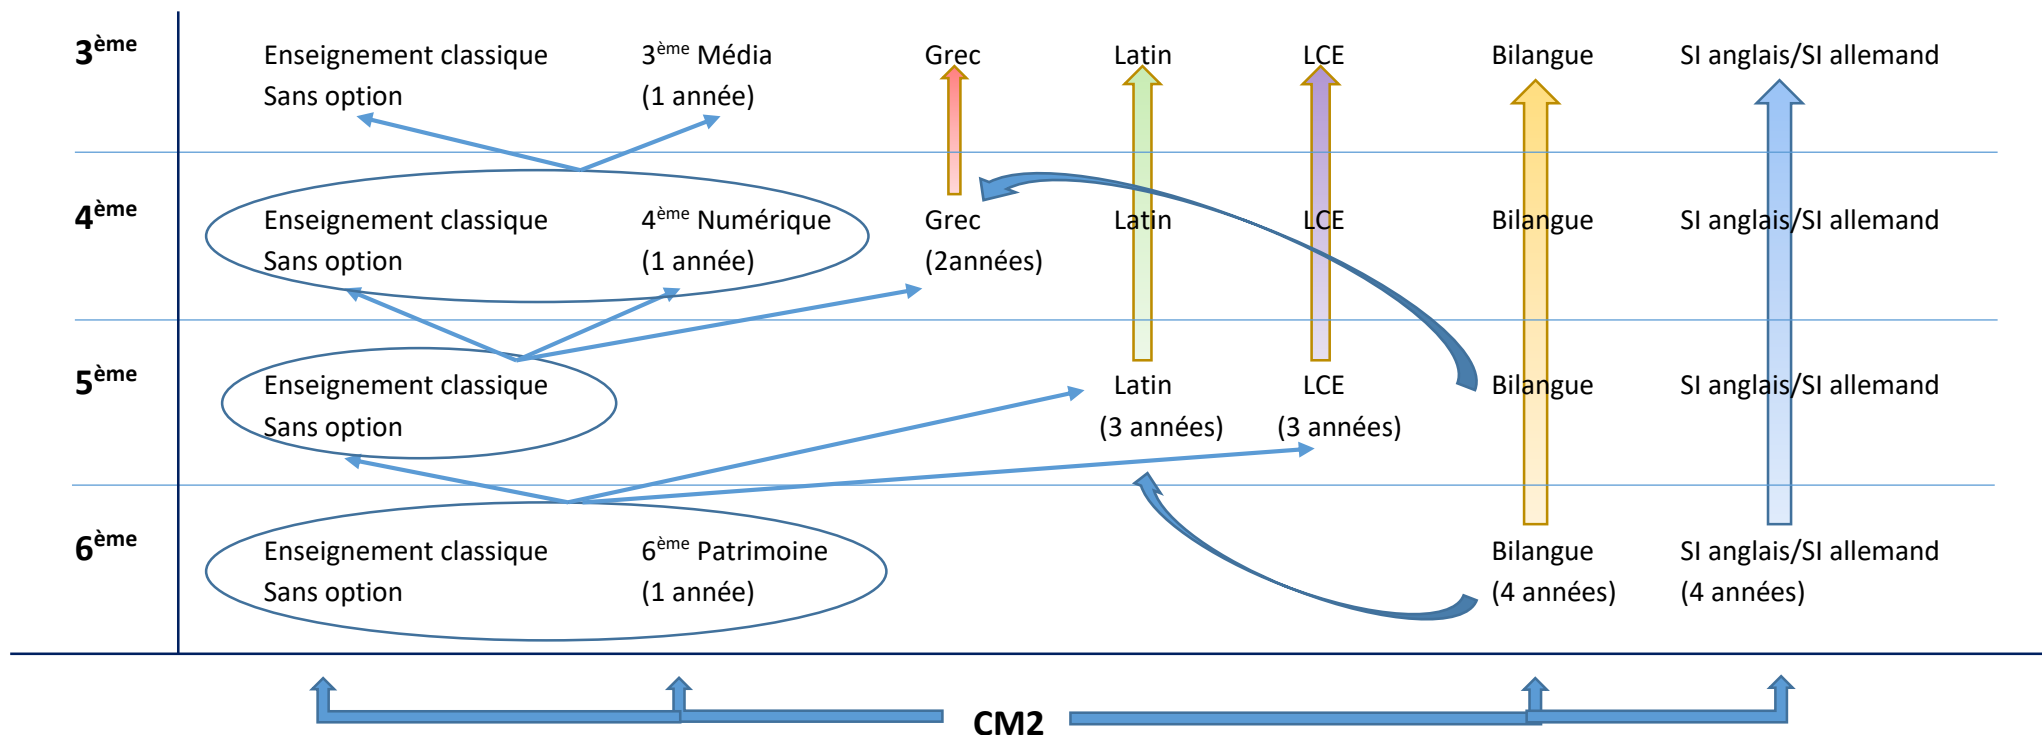

Organisation des filières et enseignements optionnels au Collège de Sèvres

LCE = Langue et culture européenne – anglais

Bilangue = Anglais + Allemand

SI anglais/SI allemand = Section Internationale (admission par test d'entrée)

Remarques :

- Les enseignements optionnels ne sont pas cumulables entre eux et avec les filières Bilangue ou SI.
- Certains enseignements optionnels engagent la scolarité sur une année, d'autres sur plusieurs (en fonction des résultats scolaires).
- Les filières Bilangue et SI se suivent sur les quatre années après validation par les conseils de classes.
- L'accès aux enseignements optionnels et aux filières particulières (hors SI) se font sur dossier et/ou validation du conseil de classe.
- Une présentation plus détaillée des filières et des enseignements optionnels est proposée sur le site internet du collège de Sèvres.